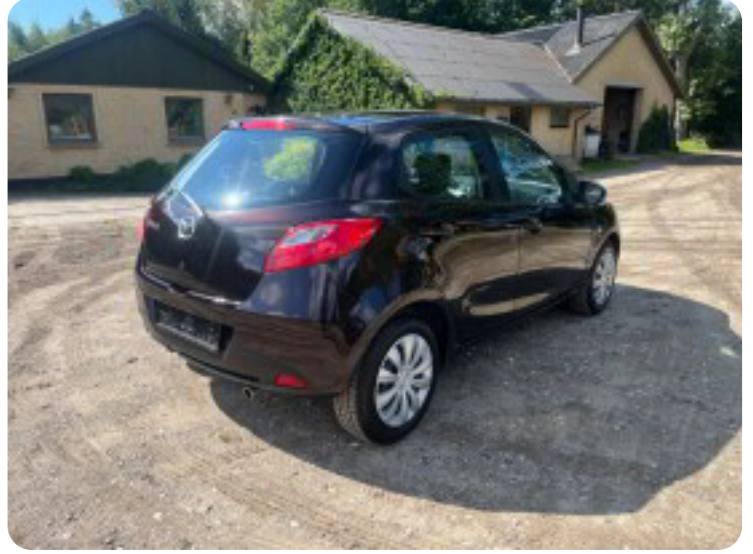

Billeder (9)

Se flere billeder på: burmesterbiler.dk/brugte-biler/mazda-2--lqndqgsbwkd